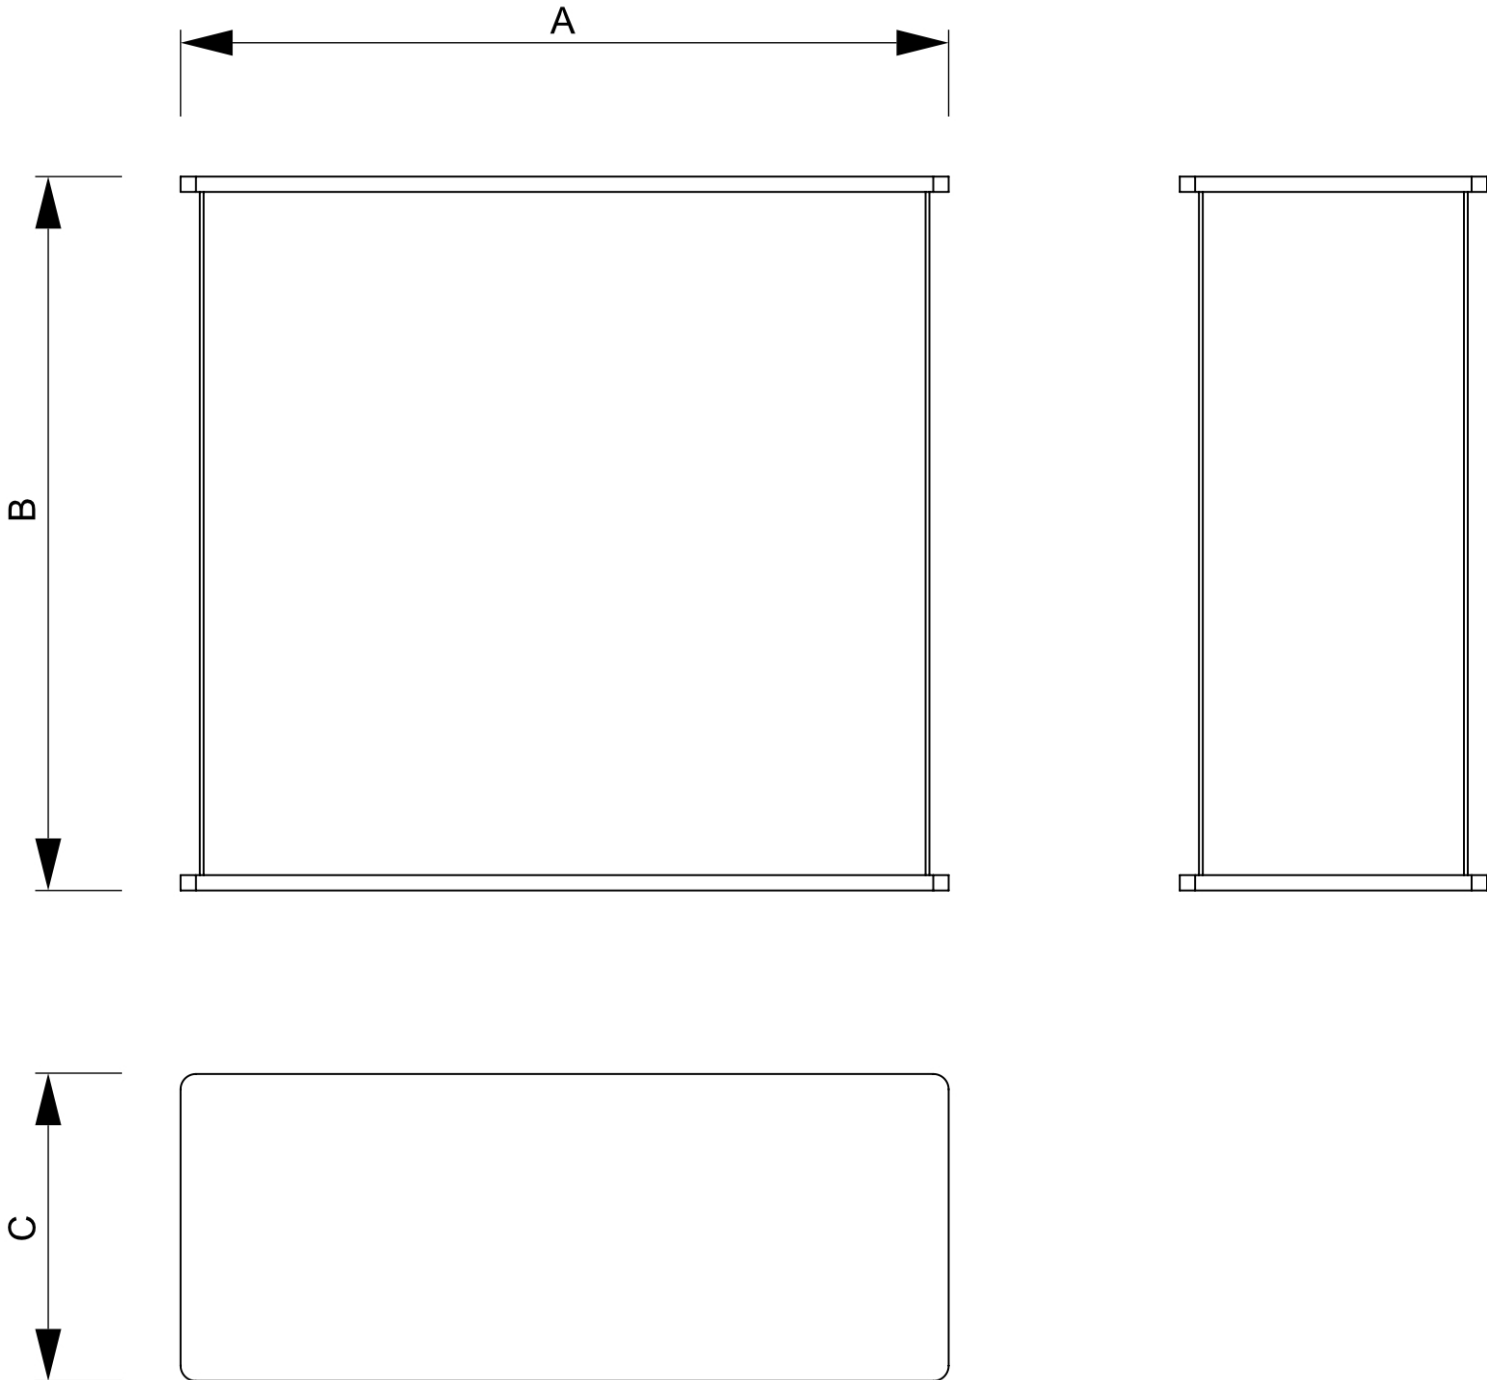

PRODUKTOVÝ LIST

Promo Stolek Professional Square

CPSTTB

- Praktický obdélníkový tvar s dostatkem prostoru pro reklamu i uložení věcí
- Přenosný stolek s přepravními taškami
- Mimořádně stabilní
- Nyní dostupné s tiskem

PRODUKTOVÝ LIST

Promo Stolek Professional Square

CPSTTB

PRODUKTOVÝ LIST

Promo Stolek Professional Square

CPSTTB

ZÁKLADNÍ INFORMACE

SKU	Rozměry (mm) (A x B x C)	Formát (mm)	Viditelná část (mm) (VXxVY)	Rozteč otvorů (mm) (XxY)
CPSTTB	1000 x 940 x 400	1930 x 900 mm	1930 x 900 mm	-

Orientace	Váha (kg)
Na výšku	10,59

ELEKTRICKÉ PARAMETRY

Osvětlení	Osvětlení barva (K)	Svitivost (cd)	Světelná intenzita (lx)	Příkon (W)
Ne	-	-	-	-

BALENÍ

Balící jednotka 1 (mm)	Balící jednotka 2 (mm)	Balící jednotka 3 (mm)
1080 x 470 x 335	-	-