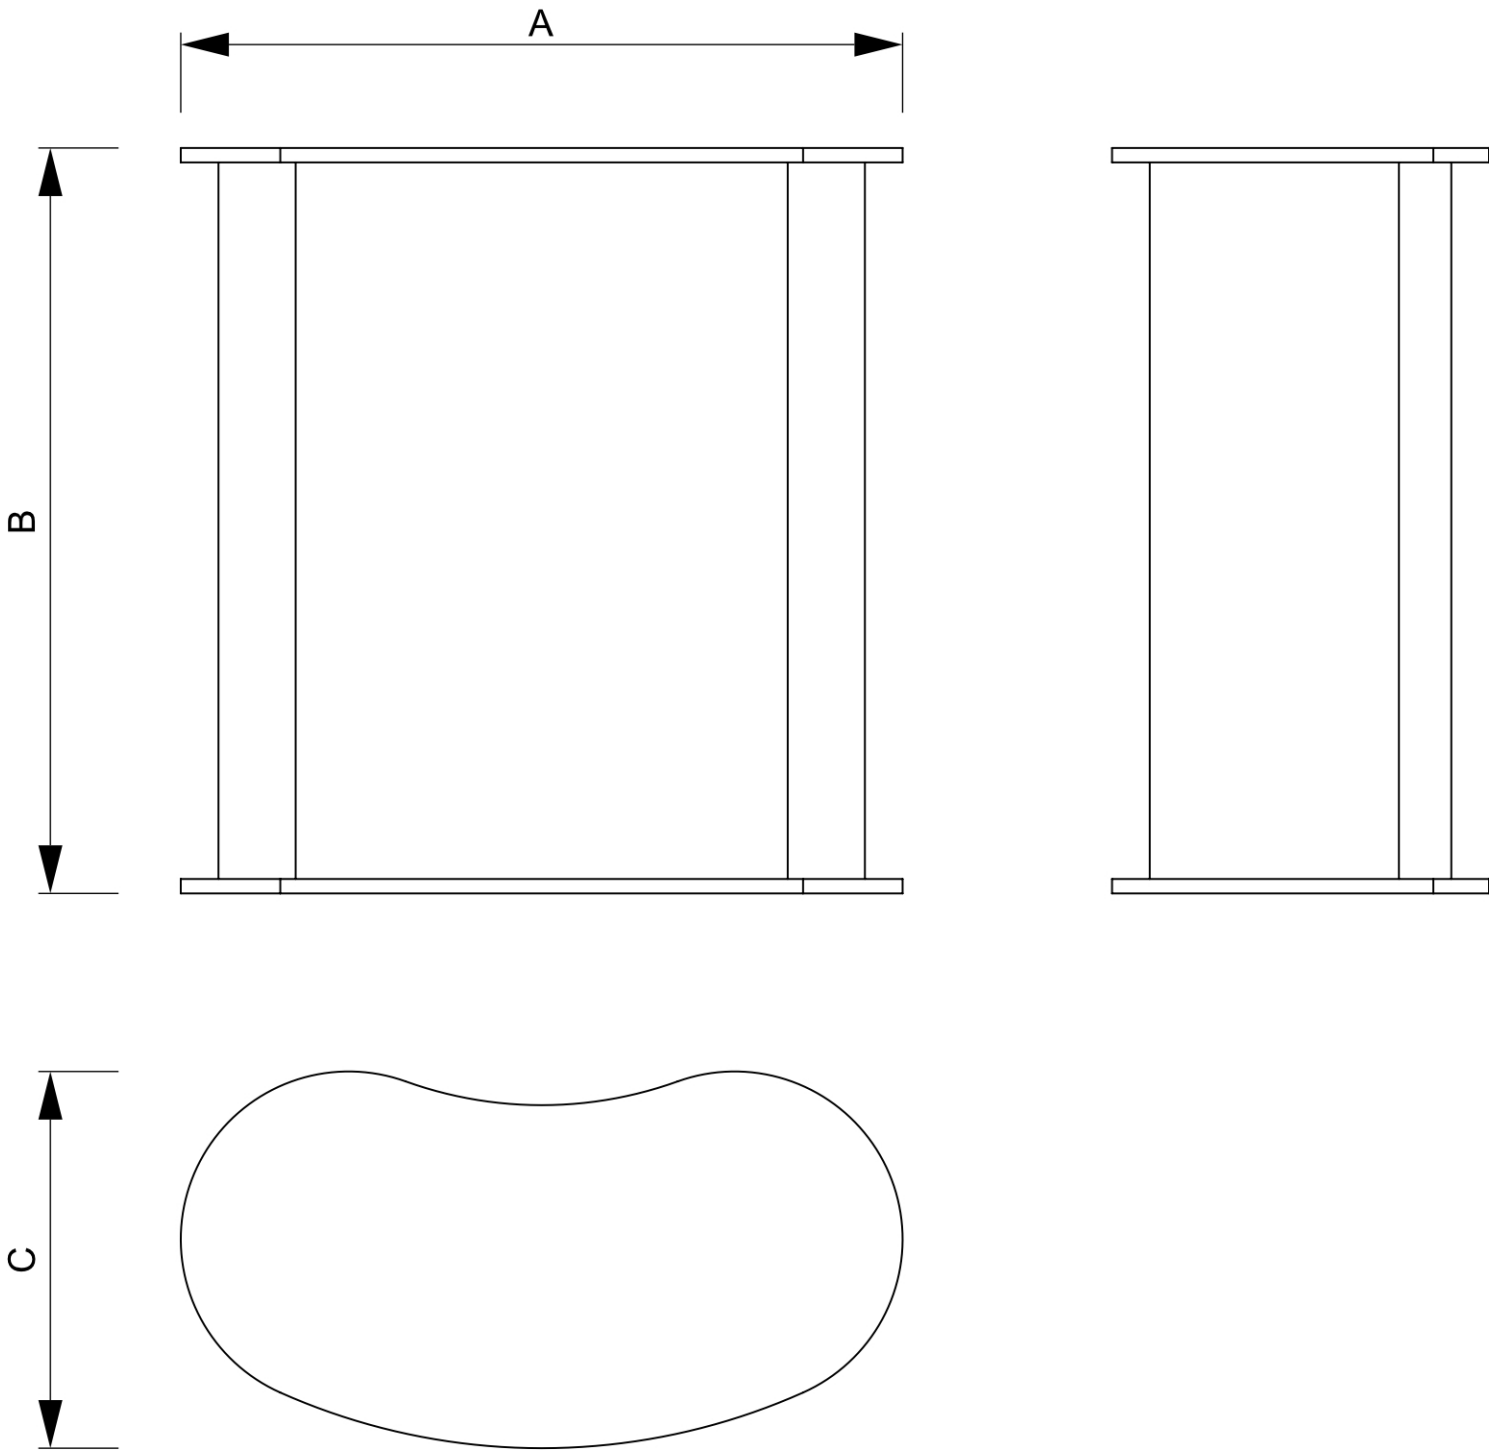

PRODUKTOVÝ LIST

Promo Stolek Professional Original L

CPOLTTB

- Spousta místa pro reklamu, spousta úložného prostoru
- Přenosný stolek s přepravními taškami
- Mimořádně stabilní díky zakřivenému tvaru
- Nyní dostupné s tiskem

PRODUKTOVÝ LIST

Promo Stolek Professional Original L

CPOLTTB

PRODUKTOVÝ LIST

Promo Stolek Professional Original L

CPOLTTB

ZÁKLADNÍ INFORMACE

| SKU | Rozměry (mm) (A x B x C) | Formát (mm) | Viditelná část (mm) (VXxVY) | Rozteč otvorů (mm) (XxY) |
|---------|-----------------------------|---------------|--------------------------------|-----------------------------|
| CPOLTTB | 1200 x 928 x 450 | 2185 x 900 mm | 2185 x 900 mm | - |

| Orientace | Váha (kg) |
|-----------|-----------|
| Na výšku | 12,46 |

ELEKTRICKÉ PARAMETRY

| Osvětlení | Osvětlení barva (K) | Svitivost (cd) | Světelná intenzita (lx) | Příkon (W) |
|-----------|---------------------|----------------|-------------------------|------------|
| Ne | - | - | - | - |

BALENÍ

| Balící jednotka 1 (mm) | Balící jednotka 2 (mm) | Balící jednotka 3 (mm) |
|---------------------------|---------------------------|---------------------------|
| 1240 x 510 x 90 | 945 x 230 x 225 | - |