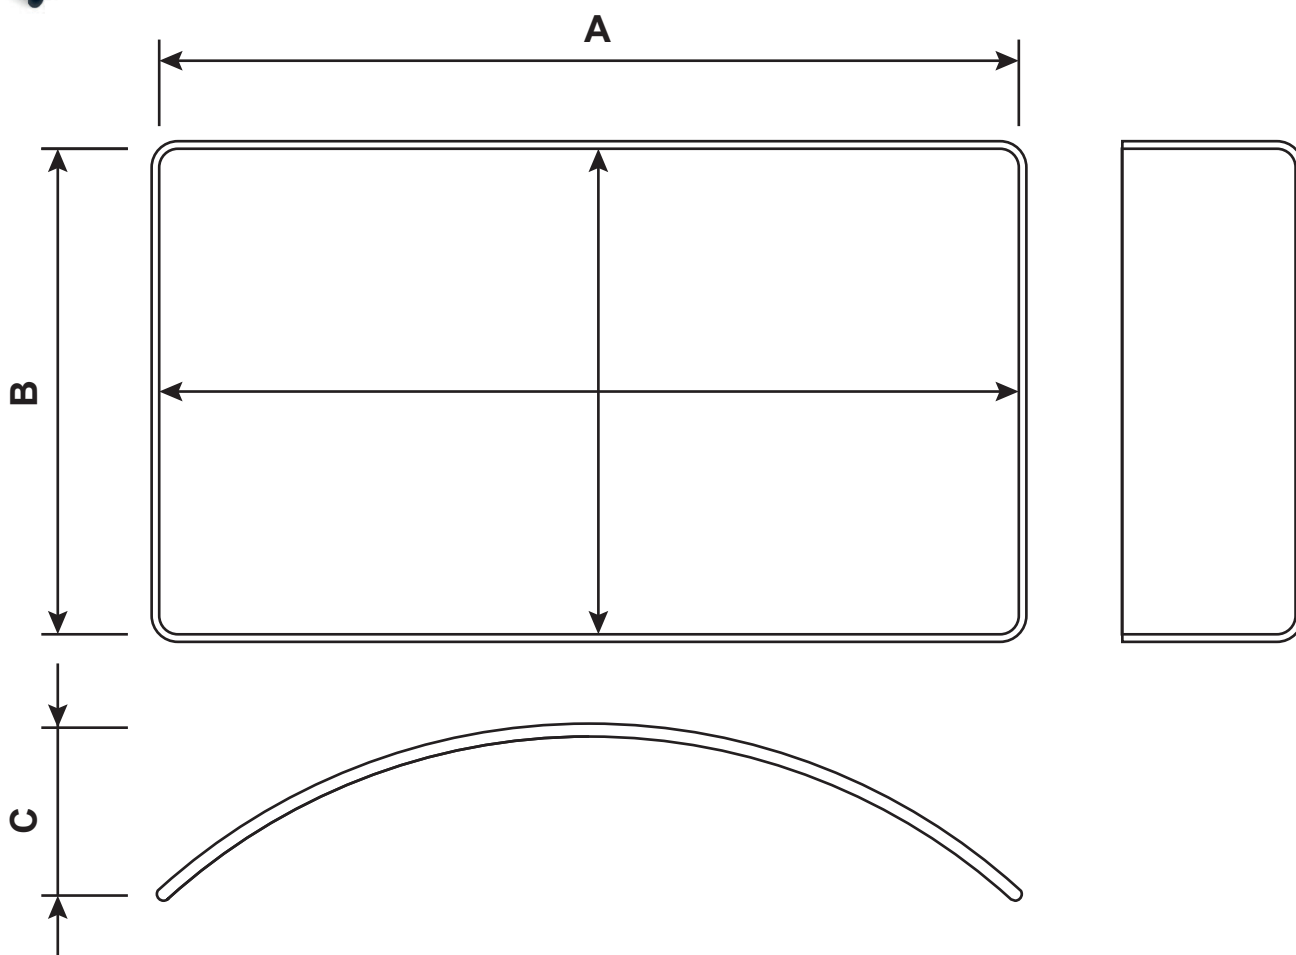

## Horizontálně zahnutá textilní stěna - Formulate 2400 mm

### Rozměry:

**A** - 2 350 mm  
**B** - 2 380 mm  
**C** - 500 mm

Hmotnost:  
3,3 kg

### Rozměry:

**A** - 2 950 mm

**B** - 2 380 mm

**C** - 500 mm

### Rozměry:

**A** - 5 910 mm  
**B** - 2 380 mm  
**C** - 900 mm

**Hmotnost:**  
7 kg