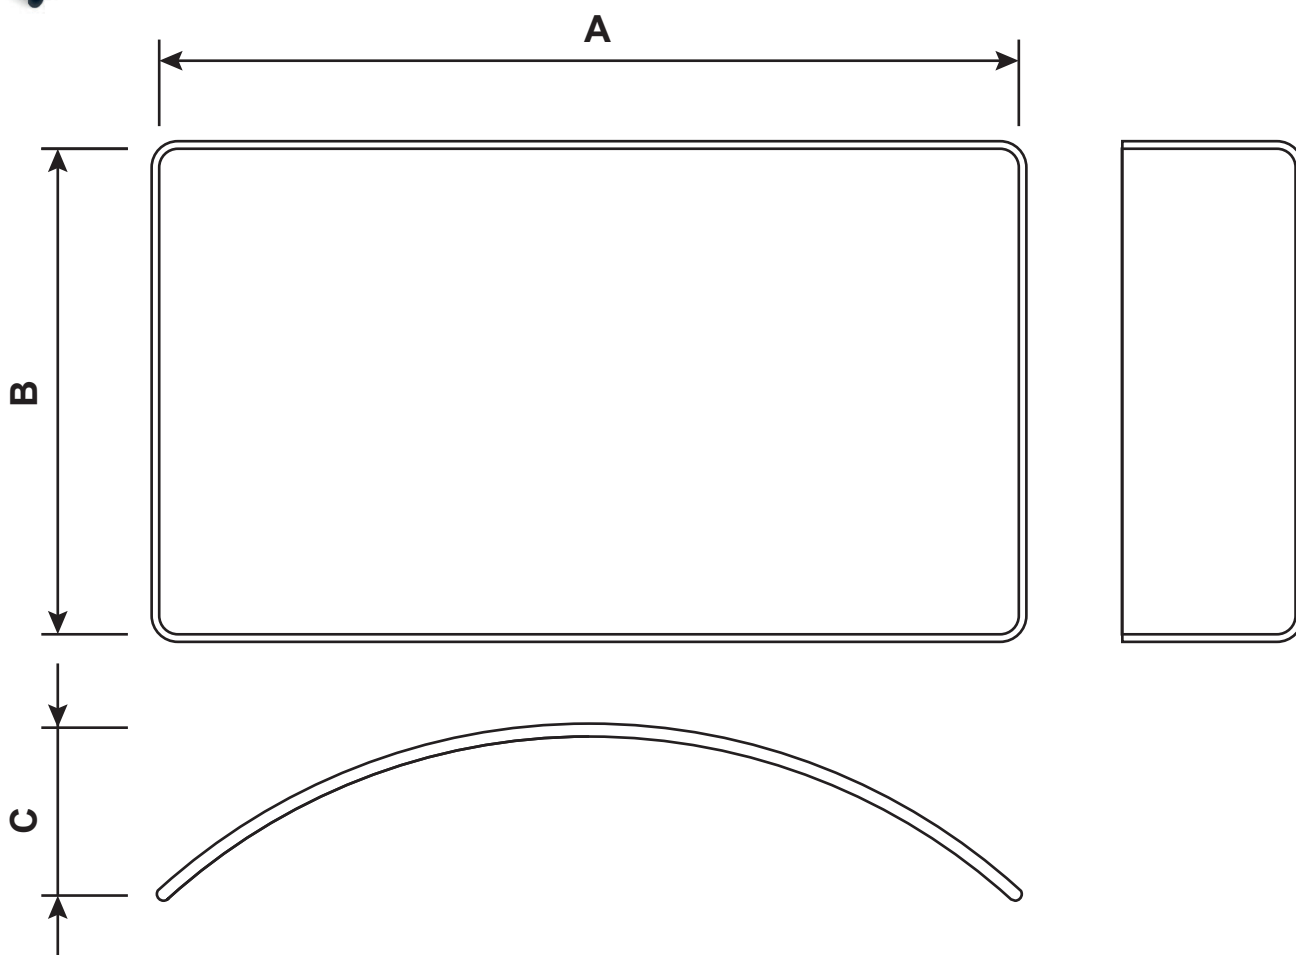

## Horizontálně zahnutá textilní stěna - Formulate 2400 mm

### Rozměry:

**A** - 2 350 mm  
**B** - 2 380 mm  
**C** - 500 mm

Hmotnost:  
3,3 kg

### Rozměry:

**A** - 2 950 mm

**B** - 2 380 mm

**C** - 500 mm

### Rozměry:

**A** - 5 910 mm  
**B** - 2 380 mm  
**C** - 900 mm

**Hmotnost:**  
7 kg